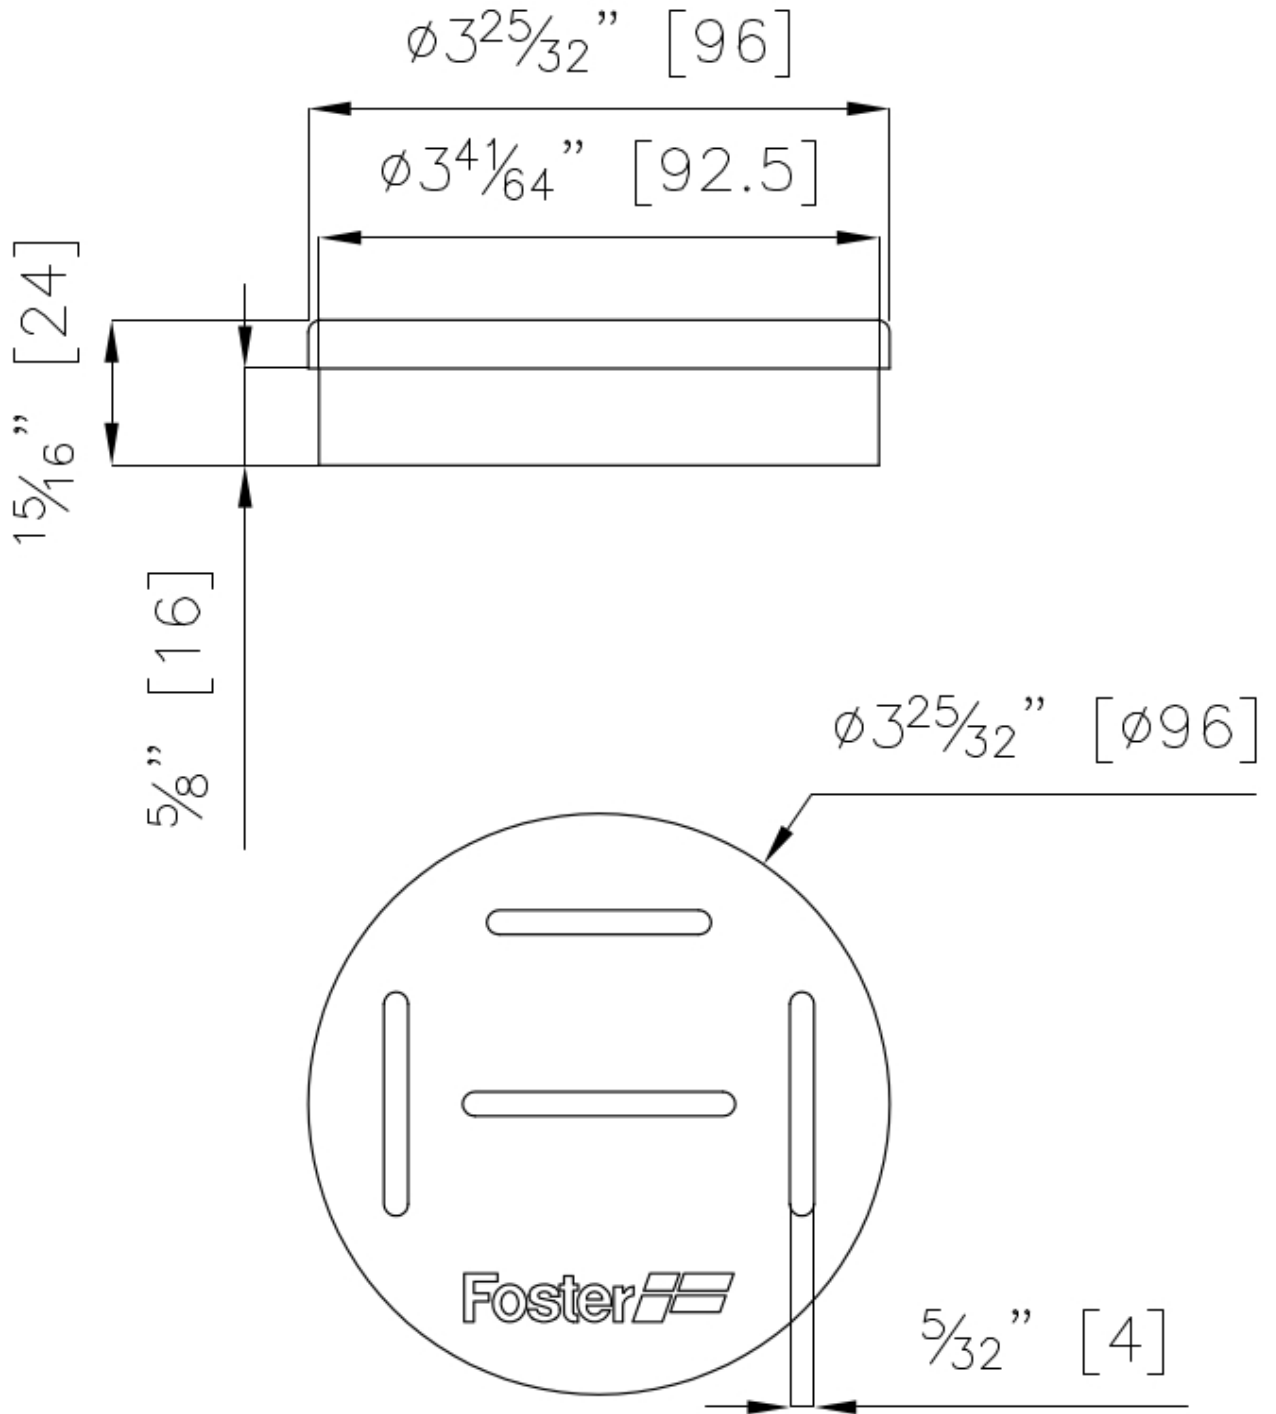

## Messerständer

Zubehör und Ergänzungen

Code: 8100 030

### EINZELHEITEN

Material	Foster Black Composit
Zubehör für Spülen	Messerständer
Abmessungen	Ø9.6x2.4 cm
Anmerkungen:	Nur mit 8100 700, 8100 703, 8100 704, 8100 706, 8100 621, 8100 626 und 1773 723 kombinierbar

## TECHNISCHE DATEN